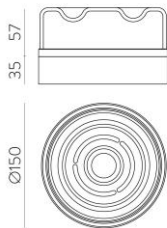

Eclipse

A4029090N

LED 1x10W 2700K 830lm

IMÁGENES / IMAGES / IMAGES

TIPO	TYPE	TYPE
Aplicue	Wall Lamp	Applique
ACABADO	FINISH	FINITION
Negro Texturado/Fumé	Textured Black/Smoked	Noir Texturé/Fumé
MATERIAL	MATERIAL	MATIÈRE
Aluminio/Cristal	Aluminium/Glass	Aluminium/Verre
DETALLES	DETAILS	DÉTAILS
MULTI-PACK	MULTI-PACK	MULTI-PACK

DETALLES / DETAILS / DÉTAILS

MEDIDAS / MEASURES

	Length (mm)	Width (mm)	Height (mm)		Gross (Kg)	Net (Kg)
Box 1	0	0	0	Weight 1	0,00	0,00
Box 2	0	0	0	Weight 2	0,00	0,00