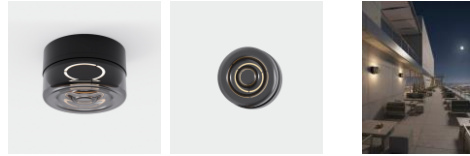

Eclipse

A4029090N

LED 1x10W 2700K 830lm

IMÁGENES / IMAGES / IMAGES

TIPO	TYPE	TYPE
Aplicue	Wall Lamp	Applique
ACABADO	FINISH	FINITION
Negro Texturado/Fumé	Textured Black/Smoked	Noir Texturé/Fumé
MATERIAL	MATERIAL	MATIÈRE
Aluminio/Cristal	Aluminium/Glass	Aluminium/Verre
DETALLES	DETAILS	DÉTAILS
MULTI-PACK	MULTI-PACK	MULTI-PACK